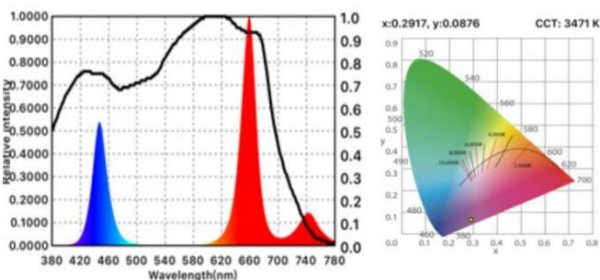

EZYGRO 赤-青-遠赤 花芽、果実形成と香りを促進する花、果物専用植物育成ライト

EGL(P) シリーズ
IP65 防水式器具一体型
内蔵電源シリーズ

DGTH シリーズ
NEW
IP65 防水式
外付け電源 シリーズ

シリーズの説明

	EGLシリーズ	EGLPシリーズ	DGTH シリーズ
型式	EGL-25C-3RBF	EGLP-60C-3RBF	DGTH-25C-3RBF
標準消費電力	25W	60W	25W
消費電力	25W-32W	58W-60W	16W-25W
入力電圧	AC 85 ~ 265V (50/60 Hz)		DC直流
電源	A-Lite 専用内蔵電源		外付け電源